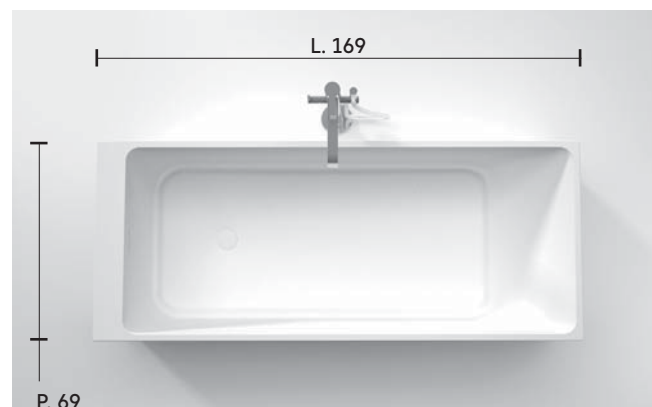

FR • LINÉARITÉ ET GÉOMÉTRIE.
ESPACE ET PRATICITÉ. LES
FORMES CARRÉES VALORISENT LE
CONCEPT PUR DE BIEN-ÊTRE.

INFORMAZIONI GENERALI • GENERAL INFORMATION • INFORMATIONS GÉNÉRALES

Square

"Troppo pieno" integrato nella vasca, versione disponibile con piletta "up & down"

Bathtub with built-in overflow and "Up&Down" waste

Baignoire avec trop-plein intégré. Version disponible avec bonde de vidage « up & down »

DIMENSIONI • DIMENSIONS • DIMENSIONS

FINITURE E COLORI • FINISHES AND COLOURS • FINITIONS ET COULEURS